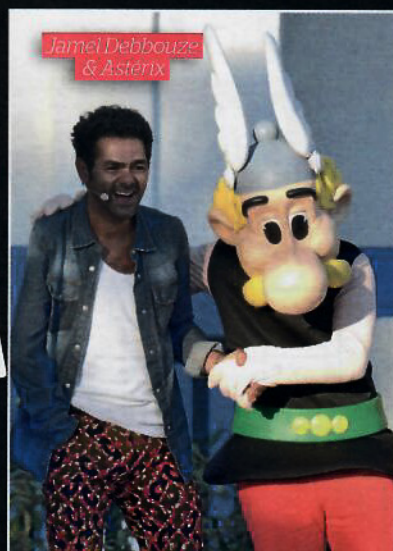

# Alors, **on sort ?**

Plailly, le 10/06

Inauguration Pégase Express,  
Parc Astérix.

Sandra  
Marconi

Fayole  
Molière

Par Leslie Benaroch

Jamel Debbouze  
& Astérix

Sandra Marconi  
(Voltage)

Jamel & les enfants  
du Jamel Comedy Kids

Paris 12<sup>e</sup>, le 08/06

Lancement du livre d'Hapsatou Sy, *Partie de rien*.

Laurence Ferrari

Vincent  
Cerutti

Hapsatou Sy

Karima  
Charri

Fio Malieu

### Le grand huit!

D'un côté, les retrouvailles des animatrices du *Grand 8* (anciennement sur D8), de l'autre, un rassemblement d'irréductibles Gaulois dans de véritables grands huit, cette fois...

**On a bu :** et on la regrette au moment de monter dans la nouvelle attraction Pégase Express du parc Astérix! À son bord, au premier rang, son parrain **Jamel Debbouze** - même pas peur - sans sa famille, mais accompagné des enfants du Jamel Comedy Kids.